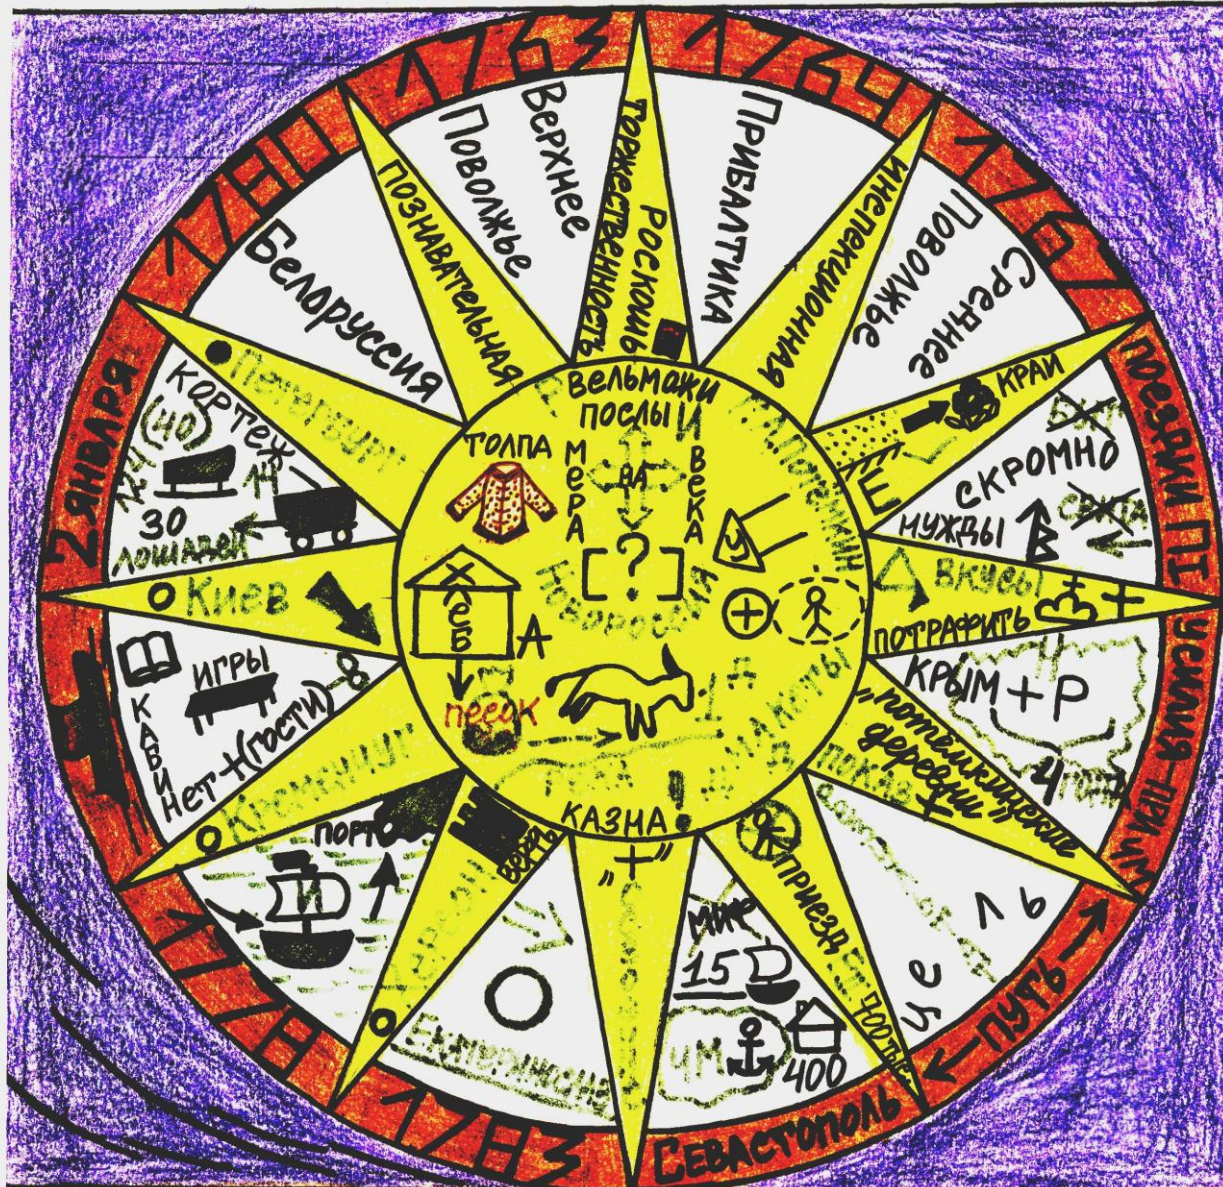

ЭИ

1787

КРЫМ